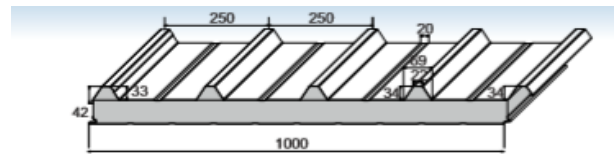

ПРАЙС ЛИСТ КРОВЕЛЬНЫЕ ТРЕХСЛОЙНЫЕ СЭНДВИЧ-ПАНЕЛИ

Цены действительны с 25 апреля 2018 г.

Панели покрываются защитной пленкой

Длина панелей изготавливаются по размерам заказчика: от 2 м до 13,5 м

Открытое крепление замок Z-lock