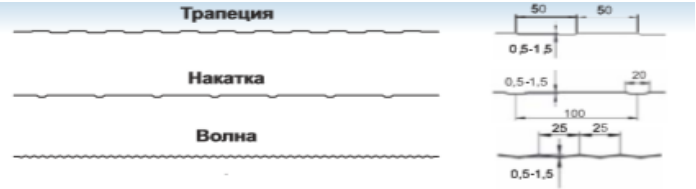

Цены на другие варианты цветов уточняйте у сотрудников.

Возможны другие варианты: облицовки внешней и внутренней стороны панелей.

разные толщины металла и покрытий Пурал и Полиэстр.

СТЕНОВЫЕ ТРЕХСЛОЙНЫЕ СЭНДВИЧ ПАНЕЛИ

Панели покрываются защитной пленкой
 Длина панелей изготавливаются по размерам
 заказчика: от 2 м до 13,5 м
 Открытое крепление замок Z-lock

Виды облицовок:

ТСП с утеплителем Минеральная Вата	Цена с НДС (руб/м2)			
	№	Толщина панелей	ПЭ/ПЭ 0,45 мм	ПЭ/ПЭ 0,5 мм
 <p>минеральная вата</p>	1	50	1370	1451
	2	60	1429	1510
	3	80	1559	1640
	4	100	1674	1755
	5	120	1791	1872
	6	150	1984	2065
	7	200	2282	2363
	8	250	2604	2685